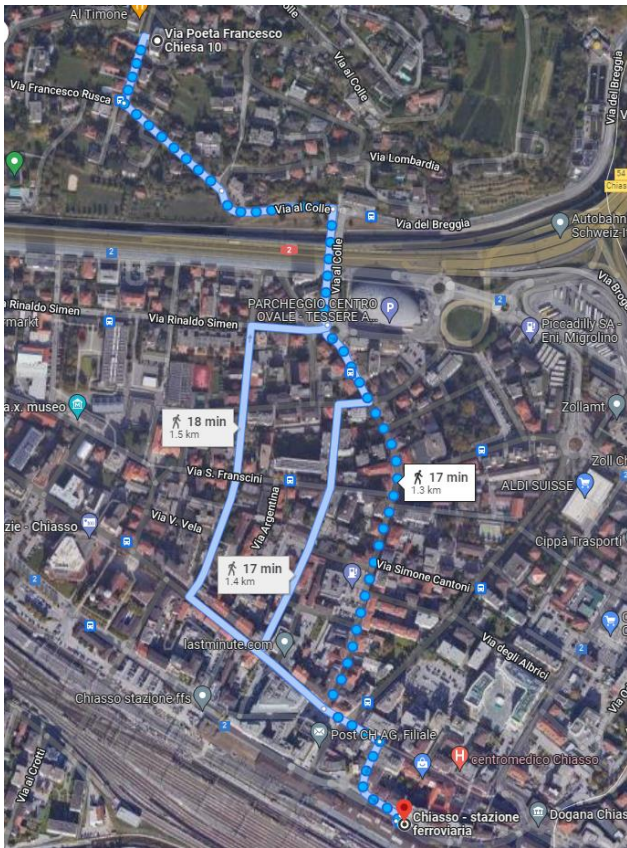

## маршрут до станції

подорож від дому до вокзалу  
залізничний вокзал Кьяссо  
15 хвилин ходьби

сісти на поїзд до Бяски  
Доріжка 4 кожні 0,20 години / або доріжка 5 0,54 години

	Durata	Cambiare	Occupazione		
<div style="border: 2px solid red; border-radius: 50%; padding: 5px;">  S 10 Direzione Biasca                      07:20 ●————● 08:07 3'                 </div>	55 min	0	1. 2. 3.	Bin. 4	A partire da CHF 8.30
<div style="border: 2px solid red; border-radius: 50%; padding: 5px;">  S 10 Direzione Biasca                      07:54 ●————● 08:37 3'                 </div>	51 min	0	1. 2. 3.	Bin. 5	A partire da CHF 8.30
<div style="border: 2px solid red; border-radius: 50%; padding: 5px;">  S 10 Direzione Biasca                      08:20 ●————● 09:07 3'                 </div>	55 min	0	1. 2. 3.	Bin. 4	A partire da CHF 8.30
<div style="border: 2px solid red; border-radius: 50%; padding: 5px;">  S 10 Direzione Biasca                      08:54 ●————● 09:37 3'                 </div>	51 min	0	1. 2. 3.	Bin. 5	A partire da CHF 8.30
<div style="border: 2px solid red; border-radius: 50%; padding: 5px;">  S 10 Direzione Biasca                      09:20 ●————● 10:07 3'                 </div>	55 min	0	1. 2. 3.	Bin. 4	A partire da CHF 8.30

Cercare i collegamenti successivi

потрапивши в Джубіаско, вам доведеться йти за 6 хвилин до Критого ринку.

повернутися додому.  
Поверніться на станцію і підіть на перон № 2  
поїзд курсує двічі щогодини. 0:23 / 0:53

	Durata	Cambiare	Occupazione	
<b>S 10</b> Direzione Chiasso 10:23 — 11:06 45'	51 min	0	1. 1.1 2. 1.1	Bin. 2
<b>S 10</b> Direzione Como S. Giovanni 10:53 — 11:40 45'	55 min	0	1. 1.1 2. 1.1	Bin. 2
<b>S 10</b> Direzione Chiasso 11:23 — 12:06 45'	51 min	0	1. 1.1 2. 1.1	Bin. 2
<b>S 10</b> Direzione Como S. Giovanni 11:53 — 12:40 45'	55 min	0	1. 1.1 2. 1.1	Bin. 2
<b>S 10</b> Direzione Chiasso 12:23 — 13:06 45'	51 min	0	1. 1.1 2. 1.1	Bin. 2