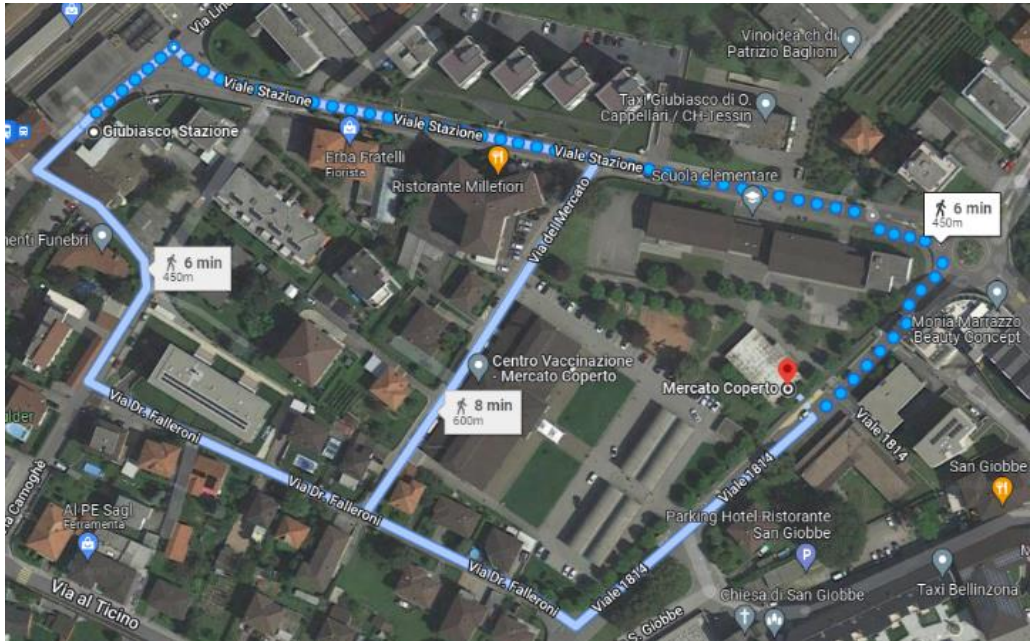

## маршрут до станції

подорож від дому до вокзалу  
залізничний вокзал Кьяссо  
15 хвилин ходьби

сісти на поїзд до Бяски  
Доріжка 4 кожні 0,20 години / або доріжка 5 0,54 години

	Durata	Cambiare	Occupazione		
<div style="border: 2px solid red; border-radius: 50%; padding: 5px;">  S 10 Direzione Biasca                      07:20 ●————● 08:07 3'                 </div>	55 min	0	1. 2. 3.	Bin. 4	A partire da CHF 8.30
<div style="border: 2px solid red; border-radius: 50%; padding: 5px;">  S 10 Direzione Biasca                      07:54 ●————● 08:37 3'                 </div>	51 min	0	1. 2. 3.	Bin. 5	A partire da CHF 8.30
<div style="border: 2px solid red; border-radius: 50%; padding: 5px;">  S 10 Direzione Biasca                      08:20 ●————● 09:07 3'                 </div>	55 min	0	1. 2. 3.	Bin. 4	A partire da CHF 8.30
<div style="border: 2px solid red; border-radius: 50%; padding: 5px;">  S 10 Direzione Biasca                      08:54 ●————● 09:37 3'                 </div>	51 min	0	1. 2. 3.	Bin. 5	A partire da CHF 8.30
<div style="border: 2px solid red; border-radius: 50%; padding: 5px;">  S 10 Direzione Biasca                      09:20 ●————● 10:07 3'                 </div>	55 min	0	1. 2. 3.	Bin. 4	A partire da CHF 8.30

Cercare i collegamenti successivi

потрапивши в Джубіаско, вам доведеться йти за 6 хвилин до Критого ринку.

повернутися додому.  
Поверніться на станцію і підіть на перон № 2  
поїзд курсує двічі щогодини. 0:23 / 0:53